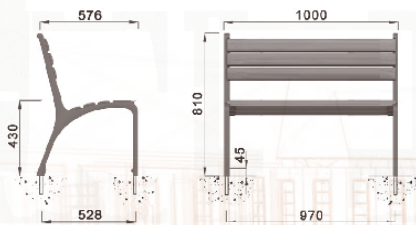

ALDE

Linie ALDE Stuhl 500

Gestell aus lackiertem Aluminium,
Sitzfläche und Rückenlehne aus lackiertem, zertifiziertem Holz.
Design C. Planchais

4 Verankerungen Ø16x150

Linie ALDE Stuhl 1000

Gestell aus lackiertem Aluminium,
Sitzfläche und Rückenlehne aus lackiertem, zertifiziertem Holz.
Design C. Planchais

4 Verankerungen Ø16x150

Linie ALDE Sessel 600

Gestell aus lackiertem Aluminium,
Sitz und Rückenlehne aus lasiertem, zertifiziertem Holz.
Design C. Planchais

4 Verankerungen Ø16x150

Linie ALDE Sessel 1200

Gestell aus lackiertem Aluminium,
Sitzfläche und Rückenlehne aus lasiertem, zertifiziertem Holz.
Design C. Planchais