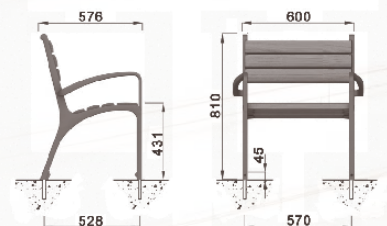

ALDE

Linie ALDE Stuhl 500

Gestell aus lackiertem Aluminium,
Sitzfläche und Rückenlehne aus lackiertem, zertifiziertem Holz.
Design C. Planchais

4 Verankerungen Ø16x150

Linie ALDE Stuhl 1000

Gestell aus lackiertem Aluminium,
Sitzfläche und Rückenlehne aus lackiertem, zertifiziertem Holz.
Design C. Planchais

4 Verankerungen Ø16x150

Linie ALDE Sessel 600

Gestell aus lackiertem Aluminium,
Sitz und Rückenlehne aus lasiertem, zertifiziertem Holz.
Design C. Planchais

4 Verankerungen Ø16x150

Linie ALDE Sessel 1200

Gestell aus lackiertem Aluminium,
Sitzfläche und Rückenlehne aus lasiertem, zertifiziertem Holz.
Design C. Planchais