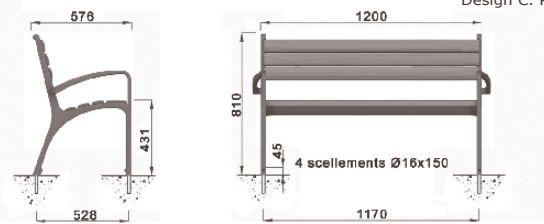

ALDE

Linie ALDE Stuhl 500

Gestell aus lackiertem Aluminium,
Sitzfläche und Rückenlehne aus lackiertem, zertifiziertem Holz.
Design C. Planchais

4 Verankerungen Ø16x150

Linie ALDE Stuhl 1000

Gestell aus lackiertem Aluminium,
Sitzfläche und Rückenlehne aus lackiertem, zertifiziertem Holz.
Design C. Planchais

4 Verankerungen Ø16x150

Linie ALDE Sessel 600

Gestell aus lackiertem Aluminium,
Sitz und Rückenlehne aus lasiertem, zertifiziertem Holz.
Design C. Planchais

4 Verankerungen Ø16x150

Linie ALDE Sessel 1200

Gestell aus lackiertem Aluminium,
Sitzfläche und Rückenlehne aus lasiertem, zertifiziertem Holz.
Design C. Planchais