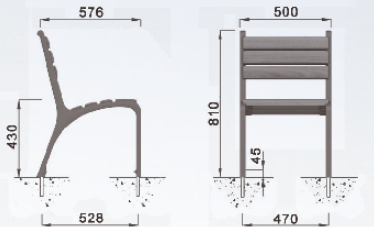

ALDE

Linie ALDE Stuhl 500

Gestell aus lackiertem Aluminium,
Sitzfläche und Rückenlehne aus lackiertem, zertifiziertem Holz.
Design C. Planchais

4 Verankerungen Ø16x150

Linie ALDE Stuhl 1000

Gestell aus lackiertem Aluminium,
Sitzfläche und Rückenlehne aus lackiertem, zertifiziertem Holz.
Design C. Planchais

4 Verankerungen Ø16x150

Linie ALDE Sessel 600

Gestell aus lackiertem Aluminium,
Sitz und Rückenlehne aus lasiertem, zertifiziertem Holz.
Design C. Planchais

4 Verankerungen Ø16x150

Linie ALDE Sessel 1200

Gestell aus lackiertem Aluminium,
Sitzfläche und Rückenlehne aus lasiertem, zertifiziertem Holz.
Design C. Planchais